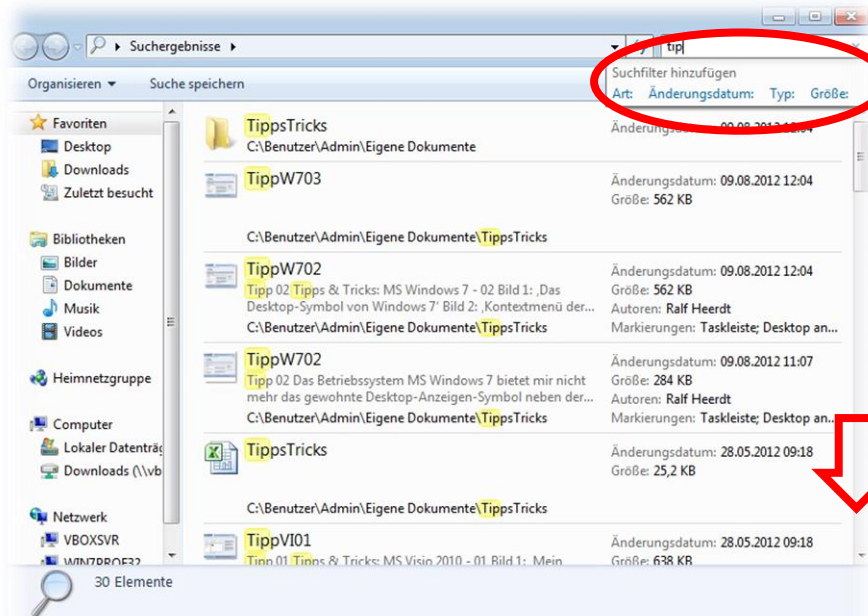

## Wie kann ich jetzt nach Dateien suchen lassen?

Bild 1: ‚Suchzeile im Startmenü‘

MS Windows 7 stellt die Suche bereits im Startmenü zur Verfügung.

Schon während der Eingabe des gewünschten Wortes oder des Dateinamens, werden mir sofort die Suchergebnisse angezeigt.

Sollten mir die angezeigten Ergebnisse zu umfangreich sein und ich möchte weitere Einschränkungen für das Finden meiner Arbeitsergebnisse einstellen, kann ich auf „Weitere Ergebnisse anzeigen“ direkt über der Suchzeile des Startmenüs klicken.