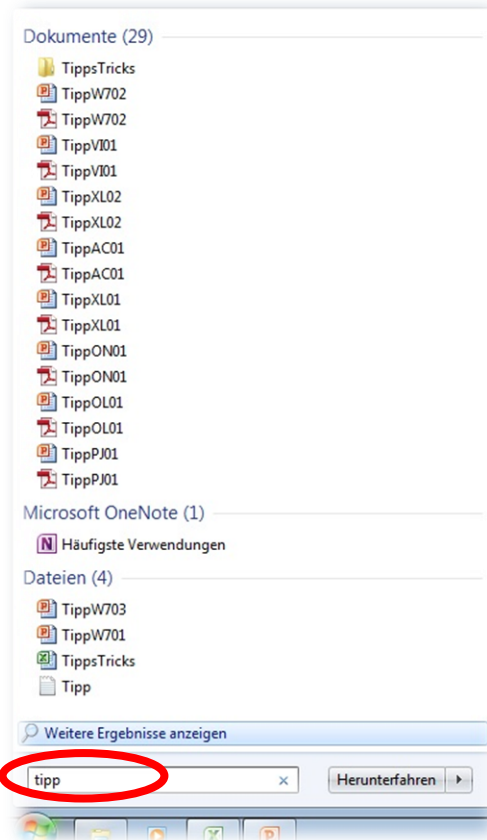

## Wie kann ich jetzt nach Dateien suchen lassen?

Bild 1: ‚Suchzeile im Startmenü‘

MS Windows 7 stellt die Suche bereits im Startmenü zur Verfügung.

Schon während der Eingabe des gewünschten Wortes oder des Dateinamens, werden mir sofort die Suchergebnisse angezeigt.

Sollten mir die angezeigten Ergebnisse zu umfangreich sein und ich möchte weitere Einschränkungen für das Finden meiner Arbeitsergebnisse einstellen, kann ich auf „Weitere Ergebnisse anzeigen“ direkt über der Suchzeile des Startmenüs klicken.