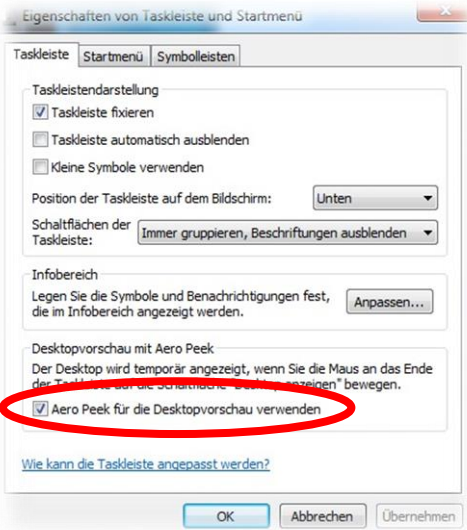

Wo ist das Symbol für die Anzeige meines Desktops?

Bild 1: ‚Das Desktop-Symbol von Windows 7‘

Das Betriebssystem MS Windows 7 bietet mir nicht mehr das gewohnte Desktop-Anzeigen-Symbol neben der Start-Schaltfläche. Stattdessen wurde auf der Taskleiste ein Balken erstellt, der mir den schnellen Zugriff auf meine Arbeitsoberfläche verschafft, um bei vielen geöffneten Fenstern an meine Verknüpfungen zu gelangen. Dieser Balken befindet sich ganz rechts hinter der Anzeige der Uhr und/oder Datumsanzeige.

Alternativ steht mir immer noch der Rechtsklick (Kontextmenü) auf die Taskleiste zur Verfügung:

Dieses Balken-Symbol für die Desktop-Anzeige besitzt auch eine Vorschau-Funktion, d. h. wenn ich diesen Balken mit dem Mauszeiger berühre, wird mir der Desktop in der Vorschau angezeigt.

Möchte ich den Vorschau-Effekt verhindern, schalte ich über die **Eigenschaften** der Taskleiste die „Aero Peek“-Funktion ab. Dann wird nur durch Klick auf den Balken der Desktop angezeigt

Bild 3: ‚Eigenschaften der Taskleiste‘