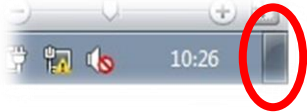

Wo ist das Symbol für die Anzeige meines Desktops?

Bild 1: ‚Das Desktop-Symbol von Windows 7‘

Das Betriebssystem MS Windows 7 bietet mir nicht mehr das gewohnte Desktop-Anzeigen-Symbol neben der Start-Schaltfläche. Stattdessen wurde auf der Taskleiste ein Balken erstellt, der mir den schnellen Zugriff auf meine Arbeitsoberfläche verschafft, um bei vielen geöffneten Fenstern an meine Verknüpfungen zu gelangen. Dieser Balken befindet sich ganz rechts hinter der Anzeige der Uhr und/oder Datumsanzeige.

Alternativ steht mir immer noch der Rechtsklick (Kontextmenü) auf die Taskleiste zur Verfügung:

Dieses Balken-Symbol für die Desktop-Anzeige besitzt auch eine Vorschau-Funktion, d. h. wenn ich diesen Balken mit dem Mauszeiger berühre, wird mir der Desktop in der Vorschau angezeigt.

Möchte ich den Vorschau-Effekt verhindern, schalte ich über die **Eigenschaften** der Taskleiste die „Aero Peek“-Funktion ab. Dann wird nur durch Klick auf den Balken der Desktop angezeigt

Bild 3: ‚Eigenschaften der Taskleiste‘