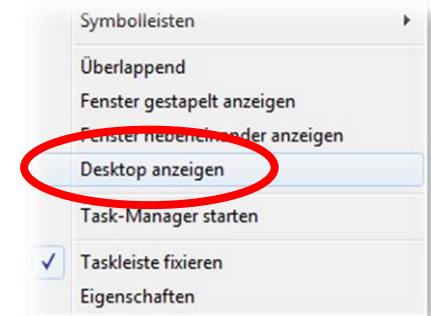

Wo ist das Symbol für die Anzeige meines Desktops?

Bild 1: ‚Das Desktop-Symbol von Windows 7‘

Das Betriebssystem MS Windows 7 bietet mir nicht mehr das gewohnte Desktop-Anzeigen-Symbol neben der Start-Schaltfläche. Stattdessen wurde auf der Taskleiste ein Balken erstellt, der mir den schnellen Zugriff auf meine Arbeitsoberfläche verschafft, um bei vielen geöffneten Fenstern an meine Verknüpfungen zu gelangen. Dieser Balken befindet sich ganz rechts hinter der Anzeige der Uhr und/oder Datumsanzeige.

Alternativ steht mir immer noch der Rechtsklick (Kontextmenü) auf die Taskleiste zur Verfügung:

Dieses Balken-Symbol für die Desktop-Anzeige besitzt auch eine Vorschau-Funktion, d. h. wenn ich diesen Balken mit dem Mauszeiger berühre, wird mir der Desktop in der Vorschau angezeigt.

Möchte ich den Vorschau-Effekt verhindern, schalte ich über die **Eigenschaften** der Taskleiste die „Aero Peek“-Funktion ab. Dann wird nur durch Klick auf den Balken der Desktop angezeigt

Bild 3: ‚Eigenschaften der Taskleiste‘

Bild 2: ‚Kontextmenü der Taskleiste‘